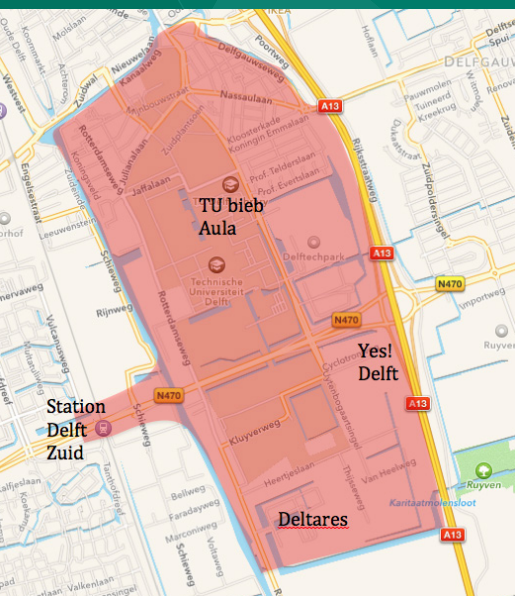

DAM | DUURZAME
AANVULLENDE
MOBILITEIT
NEDERLAND

DAM DELFT SHUTTLE

Waar rijden we

De herkomst of aankomst van een rit met de shuttle ligt in de TU wijk en omgeving, begrensd door de Schie, Delfgauwseweg, de A13 en de Heertjeslaan, dus ook in Technopolis en Delftechpark (zie plattegrond op achterzijde)

U kunt ook altijd een lege **SHUTTLE** op straat aanhouden door duidelijk uw hand op te steken.

Op werkdagen van 08.00 tot 18.00 uur zullen alle beschikbare **SHUTTLES** klaarstaan bij station Delft Zuid om de passagiers van daar uit te vervoeren binnen ons rijkgebied.